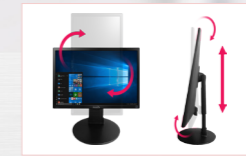

※ USB 충전 전용

**Full HD 해상도**  
Full HD 해상도를 지원하는 광시야각 패널을 적용하여 상하좌우 어느 위치에서도 색상이나 명암에 왜곡이 없는 선명한 화면

**블루라이트 차단 (눈이 편안한 리더모드)**  
리더모드는 적용 전 화면 대비 블루라이트 70% 이상 감소시켜 눈이 편안한 화면을 제공

**깜빡임 없는 Flicker Free**  
눈의 피로를 주는 깜빡임 현상을 제거하여 어떤 밝기나 주파수에도 선명한 화면을 제공