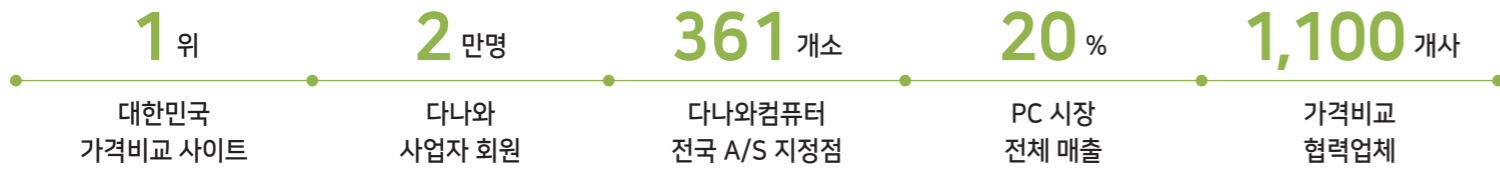

※ 본 카탈로그에 수록된 이미지는 실제와 차이가 있을 수 있으며, 사전 예고없이 가격변경 및 단종될 수 있습니다.

조달 순위 5위 (2018년 기준)

- 조달 업체 중 가장 빠른 성장률 (년간 20% 이상)

6만개 조달 업체중 0.1%만 획득한  
품질보증조달물품 지정기업

수도권 교육기관 납품실적 1위

- 전국 교육기관 납품실적 3위

편의성과 안정성을 고려한 신규 케이스!

(주)다나와컴퓨터는 정부조달컴퓨터 분야의 대표주자로, 대한민국 PC 시장에서 가장 독보적인 정보채널이며, 가격비교 사이트 절대 1위인 다나와의 최신 빅데이터 분석을 통해 사용자의 요구와 행정 업무 환경에 최적화된 제품을 선정하여 개발 및 생산하는 전문 기업입니다.

한국서비스품질 우수기업 인증을 획득한 최상의 서비스와 함께 수요기관의 합리적이고 효율적인 PC 구매의 새로운 모범 답안을 제시해 드릴 것을 약속합니다.